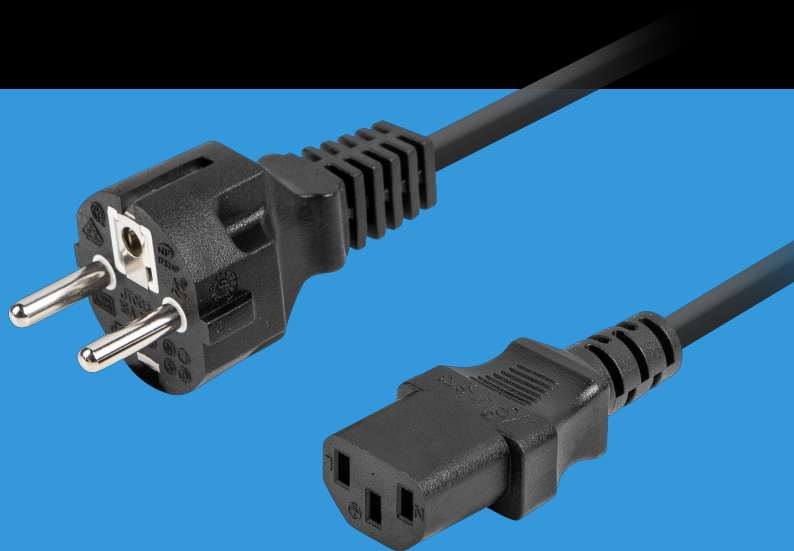

CA-C13C-15CC-0018-BK

# KABEL ZASILAJĄCY C13

## CECHY PRODUKTU:

- Żyły wykonane z czystej miedzi.
- Posiadają certyfikację VDE.
- Prosta wtyczka Uni-schuko.

## SPECYFIKACJA PRODUKTU:

Złącza	CEE 7/7, C13
Długość przewodu	180 cm
Natężenie znamionowe	10 A
Grubość żyły	0,75 mm
Oplot przewodu	Oplot plastikowy
Certyfikat VDE	Tak
Kolor	Czarny