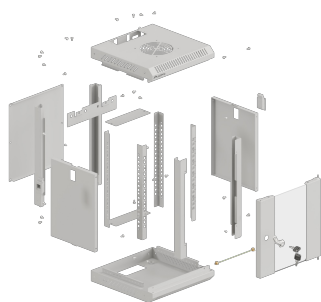

WF11-3309-10S

SZAFKA RACK 10"

CECHY PRODUKTU:

- Szybki i prosty montaż,
- Wyposażona w cztery pionowe szyny montażowe,
- Otwory kablowe w górnym i dolnym panelu oraz możliwość demontażu tylnego panelu,
- Wyposażona w zamek przedni oraz zatrzaski boczne,
- Opcjonalnie możliwość montażu kótek lub nóżek.

SPECYFIKACJA PRODUKTU:

Rodzaj szafy	Wisząca
Rozmiar	10"
Wysokość teleinformatyczna	9 U
Montaż	Do samodzielnego montażu
Głębokość montażowa	231 mm
Rodzaj drzwi przednich	Przeszkłone
Typ drzwi	Jednoskrzydłowe
Maksymalny kąt otwarcia drzwi przednich	215 °
Maksymalne statyczne obciążenie	30 kg
Ilość miejsc na wentylatory	1
Ilość pionowych szyn	4
Termostat	Nie
Panel LCD	Nie
Kolor palety RAL	RAL7035
Klasa szczelności	IP20
Grubość górnego & dolnego panelu	1 mm
Grubość szyn montażowych	1,5 mm
Grubość ramy	1 mm
Głębokość	300 mm
Szerokość	300 mm
Wysokość	503 mm
Waga	10,2 kg
Standard	ANSI/EIA RS-310-D, DIN 41491/PART 1, DIN 41494/PART 7, IEC297-2:1982
Szczegóły uziemienia	Drzwi przednie, Panel dolny
Akcesoria w zestawie	Instrukcja obsługi, Kabel uziemiający, Śruby M6, Uchwyt montażowy, Zamek przedni