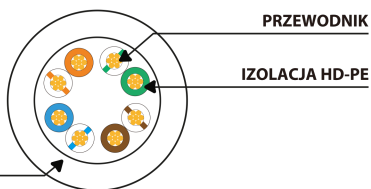

PCU5-20CC-0050-G**PATCHCORD
KAT.5E UTP****CECHY PRODUKTU:**

- Kabel nieekranowany – U/UTP
- Zgodność z kategorią potwierdzona badaniem testerem Fluke
- Żyły wielodrutowe wykonane z CCA

SPECYFIKACJA PRODUKTU:

Długość przewodu	50 cm
Kategoria teleinformatyczna	Kat. 5/5e
Rodzaj ekranowania	U/UTP
Kolor	Zielony
AWG	26
Powłoka	PVC
Otulina zewnętrzna	4,8 mm
Maksymalna częstotliwość pracy	do 100 MHz
Materiał	Miedziowany (CCA)